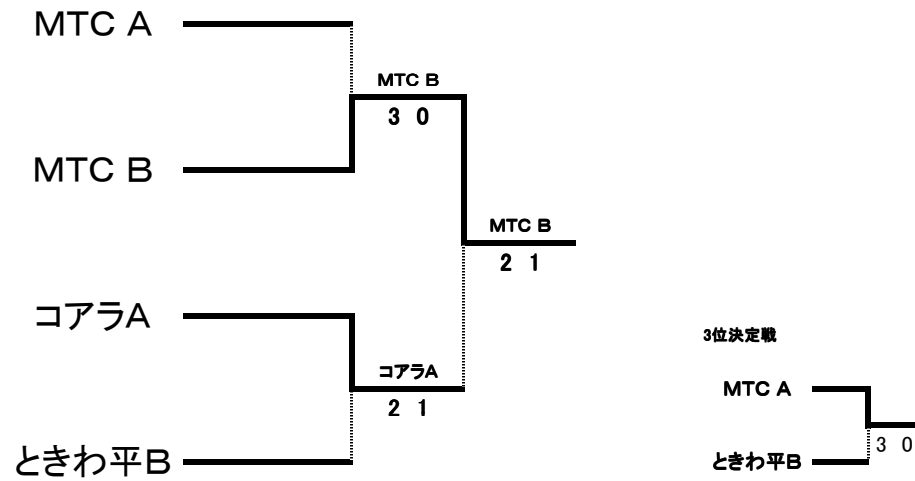

平成25年度クラブ対抗戦 決勝トーナメント

松戸市家庭婦人テニス協会

B クラス

1位トーナメント

2位トーナメント

3位トーナメント

E ブロック

	たんぽぽ	小金原C	MTC A
1 たんぽぽ		3 - 0	3 - 0
3 小金原C	0 - 3		0 - 3
2 MTC A	0 - 3	3 - 0	

F ブロック

	フリーダムA	MTC B	紙敷C
1 フリーダムA		2 - 1	2 - 1
2 MTC B	1 - 2		2 - 1
3 紙敷C	1 - 2	1 - 2	

G ブロック

	ときわ平B	コアラB	フリーダムB
2 ときわ平B		1 - 2	3 - 0
1 コアラB	2 - 1		2 - 1
3 フリーダムB	0 - 3	1 - 2	

H ブロック

	コアラA	フレンズB	小金原B
2 コアラA		1 - 2	2 - 1
1 フレンズB	2 - 1		2 - 1
3 小金原B	1 - 2	1 - 2	