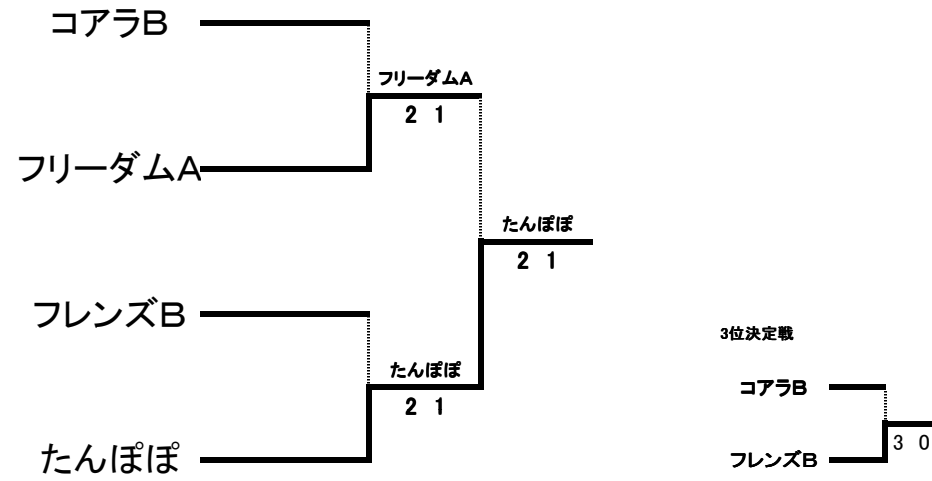

平成25年度クラブ対抗戦 決勝トーナメント

松戸市家庭婦人テニス協会

B クラス

1位トーナメント

2位トーナメント

3位トーナメント

E ブロック

	たんぽぽ	小金原C	MTC A
1 たんぽぽ		3 - 0	3 - 0
3 小金原C	0 - 3		0 - 3
2 MTC A	0 - 3	3 - 0	

F ブロック

	フリーダムA	MTC B	紙敷C
1 フリーダムA		2 - 1	2 - 1
2 MTC B	1 - 2		2 - 1
3 紙敷C	1 - 2	1 - 2	

G ブロック

	ときわ平B	コアラB	フリーダムB
2 ときわ平B		1 - 2	3 - 0
1 コアラB	2 - 1		2 - 1
3 フリーダムB	0 - 3	1 - 2	

H ブロック

	コアラA	フレンズB	小金原B
2 コアラA		1 - 2	2 - 1
1 フレンズB	2 - 1		2 - 1
3 小金原B	1 - 2	1 - 2	