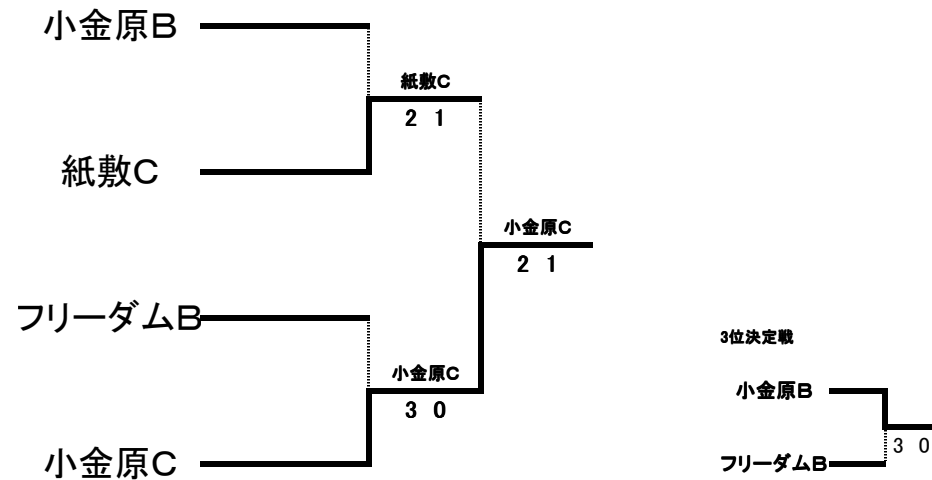

平成25年度クラブ対抗戦 決勝トーナメント

松戸市家庭婦人テニス協会

B クラス

1位トーナメント

2位トーナメント

3位トーナメント

E ブロック

	たんぽぽ	小金原C	MTC A
1 たんぽぽ		3 - 0	3 - 0
3 小金原C	0 - 3		0 - 3
2 MTC A	0 - 3	3 - 0	

F ブロック

	フリーダムA	MTC B	紙敷C
1 フリーダムA		2 - 1	2 - 1
2 MTC B	1 - 2		2 - 1
3 紙敷C	1 - 2	1 - 2	

G ブロック

	ときわ平B	コアラB	フリーダムB
2 ときわ平B		1 - 2	3 - 0
1 コアラB	2 - 1		2 - 1
3 フリーダムB	0 - 3	1 - 2	

H ブロック

	コアラA	フレンズB	小金原B
2 コアラA		1 - 2	2 - 1
1 フレンズB	2 - 1		2 - 1
3 小金原B	1 - 2	1 - 2	