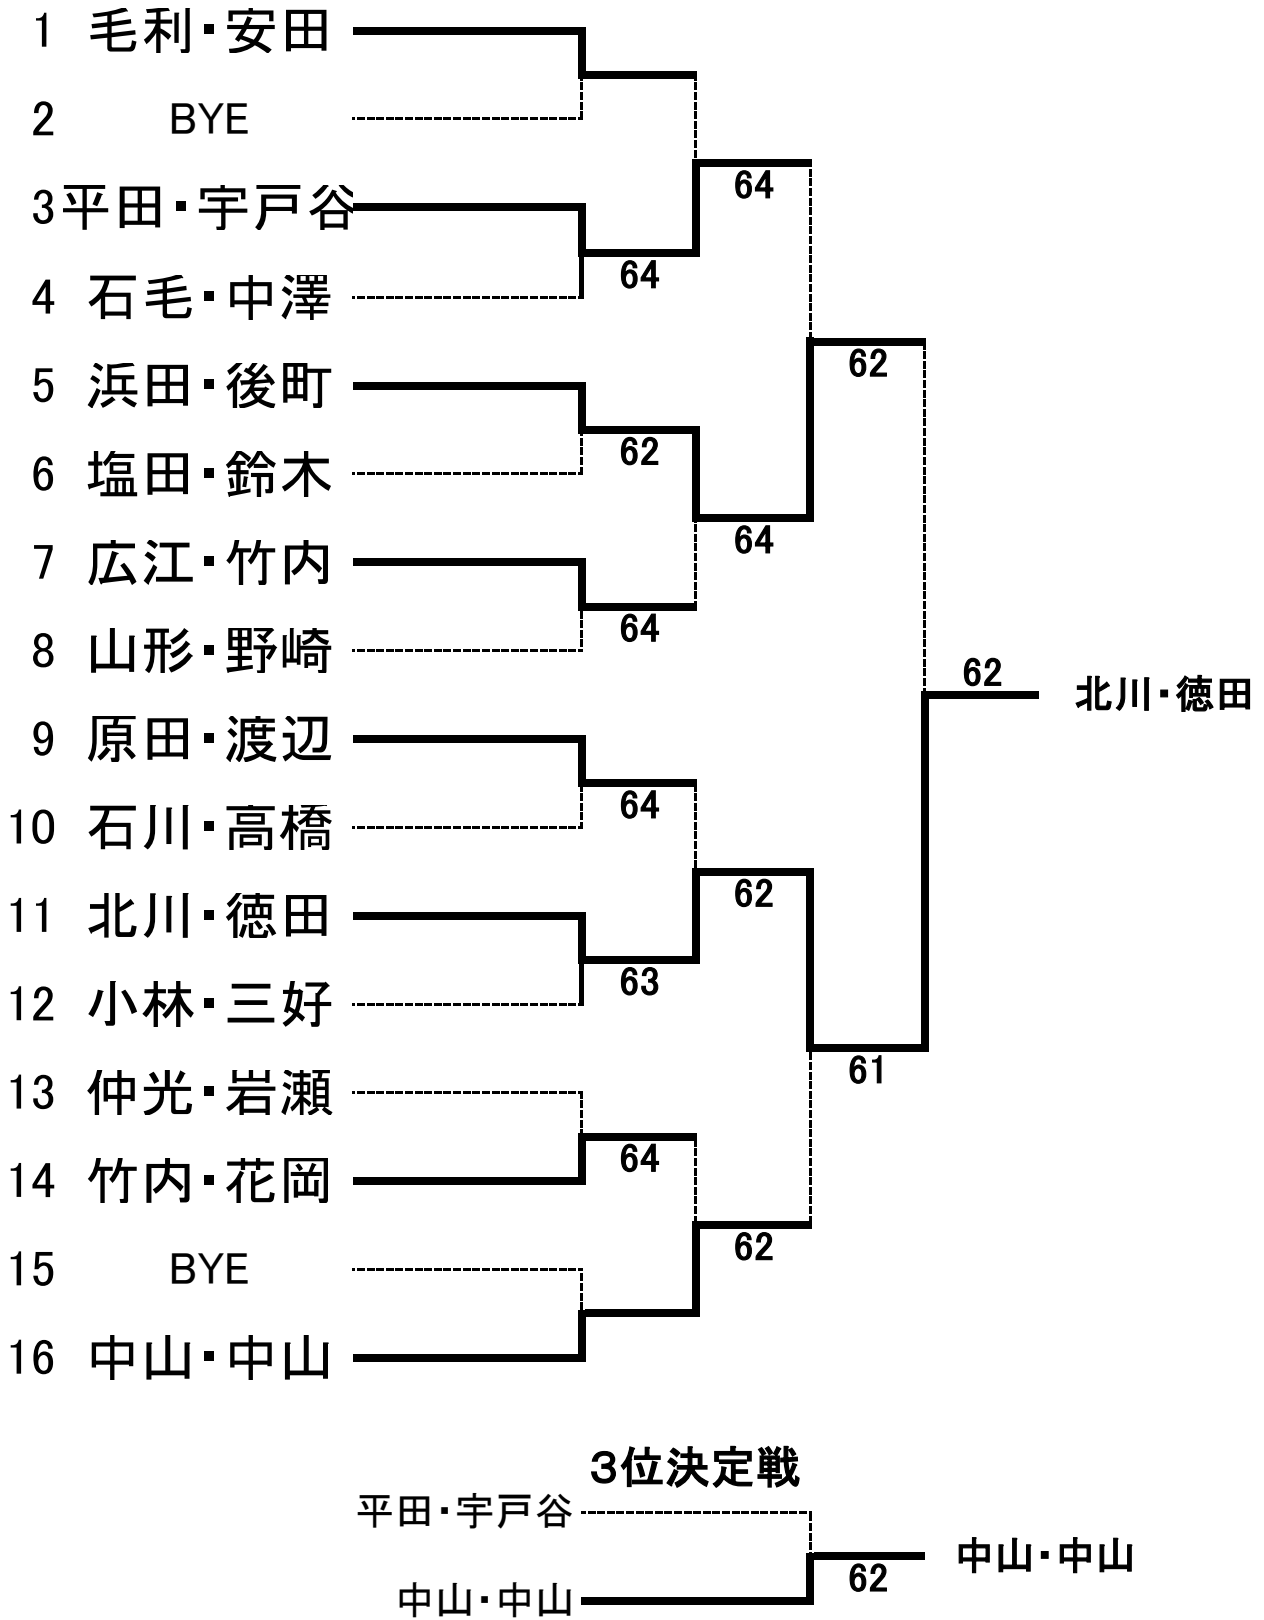

平成29年度 松戸市家庭婦人クラス別大会
 Aクラス 決勝トーナメント 2017/9/13

平成29年度 松戸市家庭婦人クラス別大会
 Bクラス 決勝トーナメント 2017/9/13