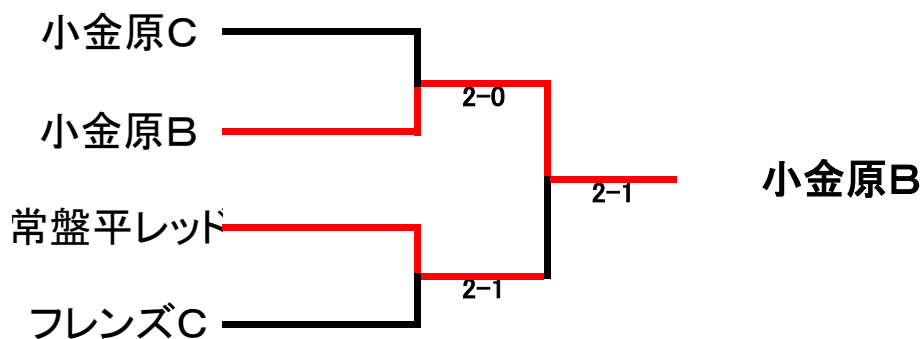

平成28年度クラブ対抗戦 決勝トーナメント

Aクラス

6月8日

松戸市家庭婦人テニス協会

1位トーナメント

2位トーナメント

3位トーナメント

4位トーナメント