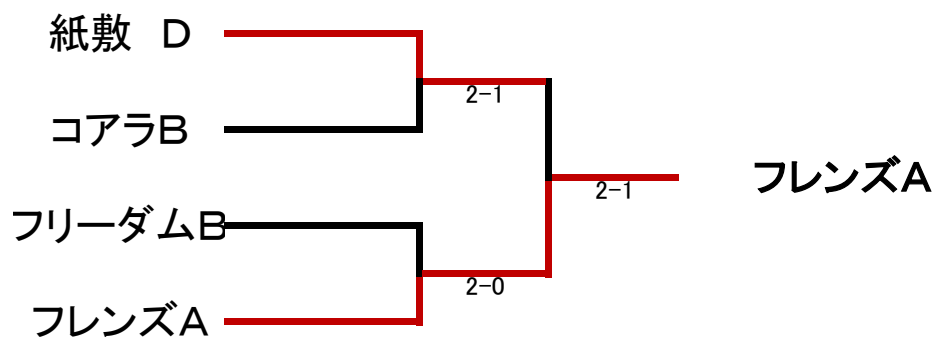

平成28年度クラブ対抗戦 決勝トーナメント

Bクラス

6月1日

松戸市家庭婦人テニス協会

1位トーナメント

2位トーナメント

3位トーナメント

4位トーナメント