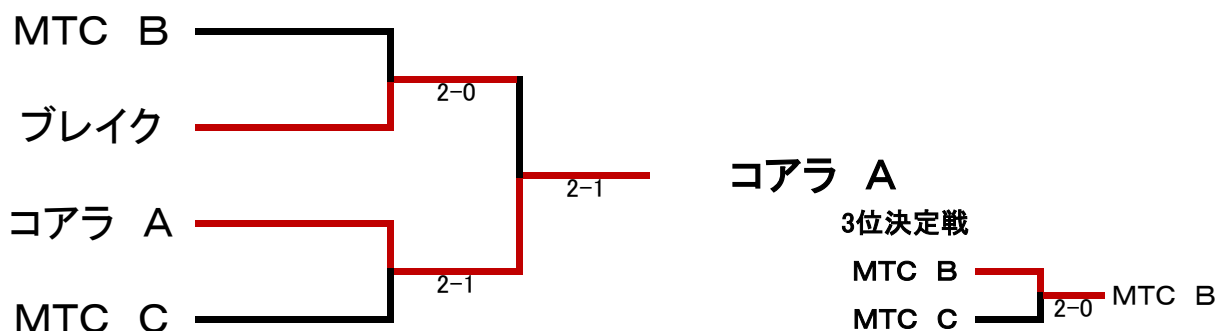

平成28年度クラブ対抗戦 決勝トーナメント

Bクラス

6月1日

松戸市家庭婦人テニス協会

1位トーナメント

2位トーナメント

3位トーナメント

4位トーナメント