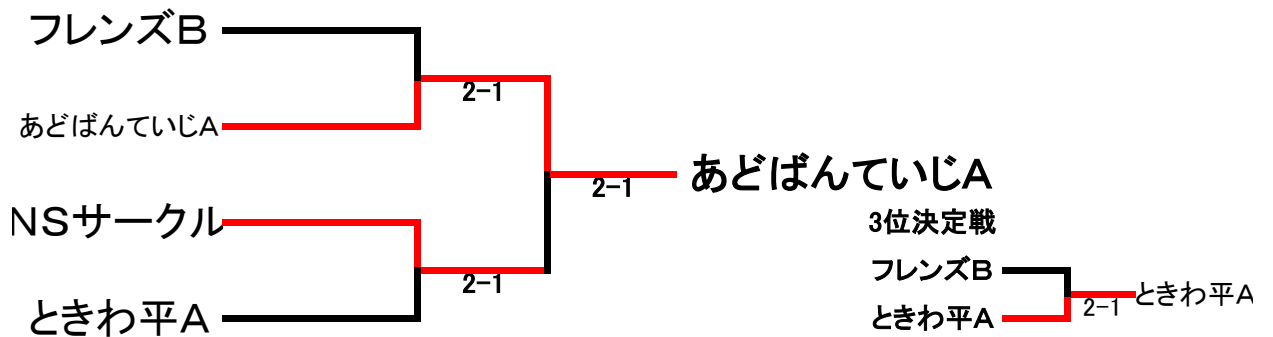

平成28年度クラブ対抗戦 決勝トーナメント

Aクラス

6月8日

松戸市家庭婦人テニス協会

1位トーナメント

2位トーナメント

3位トーナメント

4位トーナメント