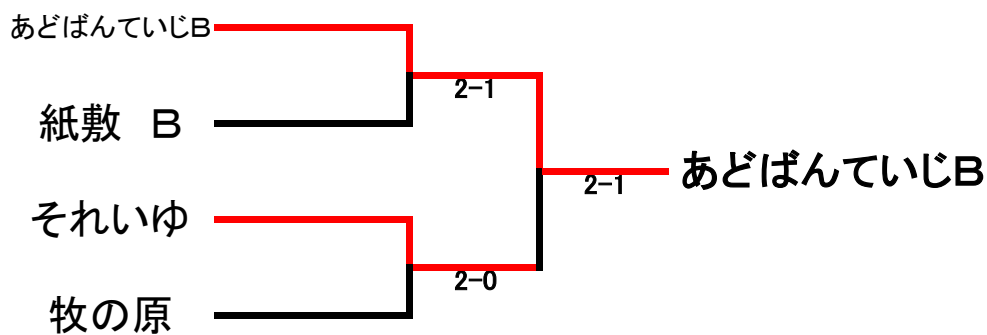

平成28年度クラブ対抗戦 決勝トーナメント

Aクラス

6月8日

松戸市家庭婦人テニス協会

1位トーナメント

2位トーナメント

3位トーナメント

4位トーナメント