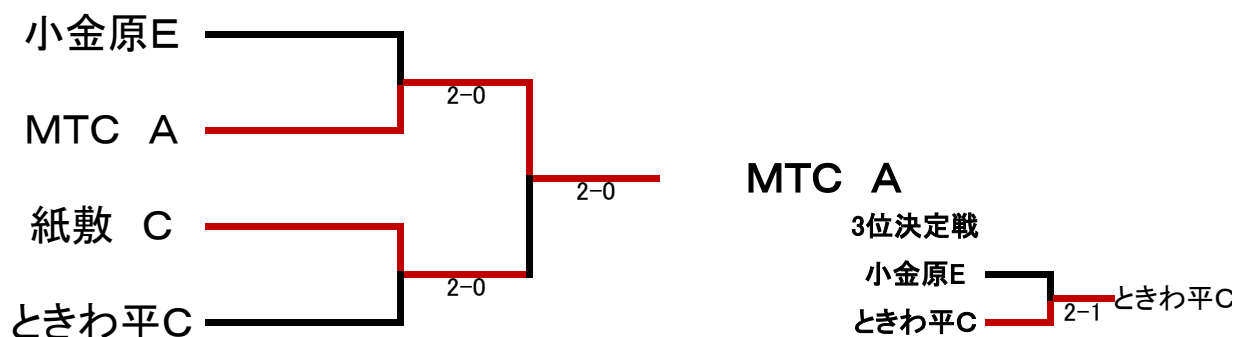

平成28年度クラブ対抗戦 決勝トーナメント

Bクラス

6月1日

松戸市家庭婦人テニス協会

1位トーナメント

2位トーナメント

3位トーナメント

4位トーナメント