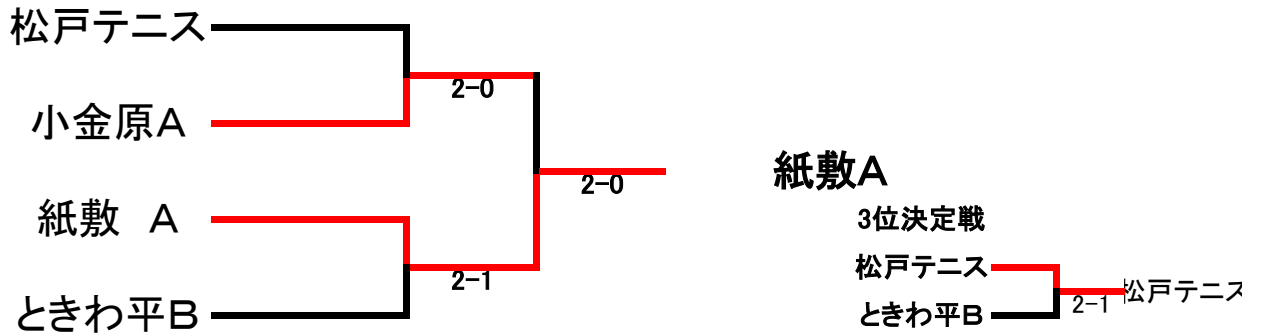

平成28年度クラブ対抗戦 決勝トーナメント

Aクラス

6月8日

松戸市家庭婦人テニス協会

1位トーナメント