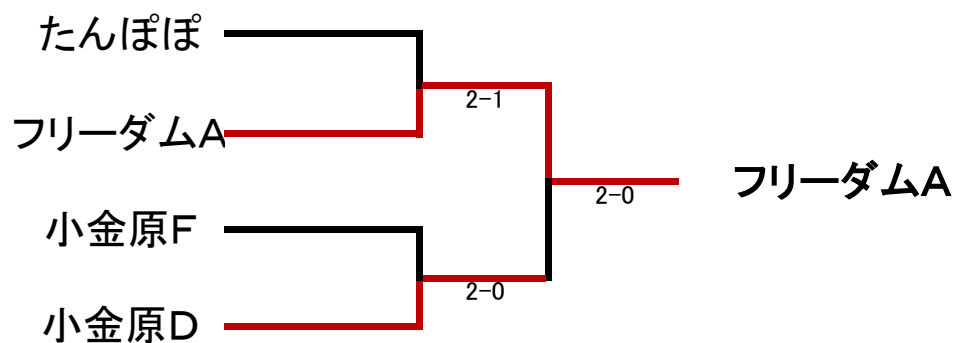

平成28年度クラブ対抗戦 決勝トーナメント

Bクラス

6月1日

松戸市家庭婦人テニス協会

1位トーナメント

2位トーナメント

3位トーナメント

4位トーナメント